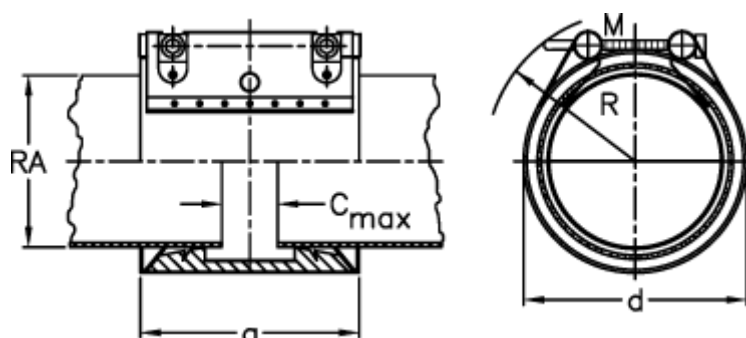

Varenummer: 025818660110
Beskrivelse: Norma Connect rørkobling
PLAST GRIP PGL W5 Ø=110,0 NBR, 16 bar

Mål

a	= 98.0
C max med båndindlæg	= 25
d	= 130
M (Skrue)	= M10
Nominelt tryk (bar)	= 16
R	= 150
RA	= 110.0
RA min-RA max kunststof	= 109,0-111,0

Vægt pr stk. = 1.8